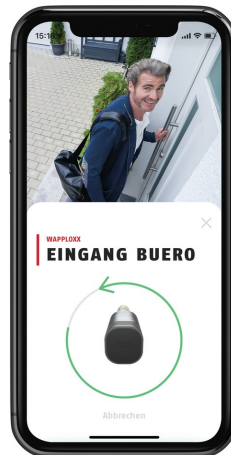

# wAppLoxx Pro App (iOS/Android)

Art.-Nr. ACAP00005

Seite 1 von 1

## Technologien

- Gratis App zur Bedienung und Einrichtung des wAppLoxx PRO Systems
- Gebäudezugang aus der Ferne (Remote-Zutritt)
- Scharf-/Unscharfschaltung einer integrierten Alarmanlage
- Livebild-Ansicht integrierter Kameras
- Berechtigungsvergabe von App zu App
- Verschlüsselte lokale Verbindung (LAN)
- Personalisierbar (Favoritenfunktion, eigene Hintergrundbilder, etc.)
- Verwaltung von Zutrittsberechtigungen ohne zeitliche Verzögerung (Echtzeit)
- Anzeige der protokollierten Ereignisse