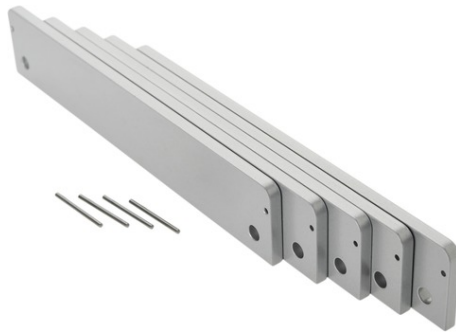

Distanzstücke zum Aufbaugehäuse 5 x 5 mm RAL9006

Art.-Nr. AZZU10057

Seite 1 von 1

Technologien

- Distanzstücke zum Aufbaugehäuse in 5mm Stärke
- 5 Stück

Technische Daten - Distanzstücke zum Aufbaugehäuse 5 x 5 mm RAL9006

Abmessungen	180 x 33,5 x 5 mm
Breite	33,5 mm
Farbe	RAL 9006 - weißaluminium
Gehäusematerial	Aluminium pulverbeschichtet
Höhe	5 mm
Länge	180 mm
PSTI Konformität erforderlich	Nein