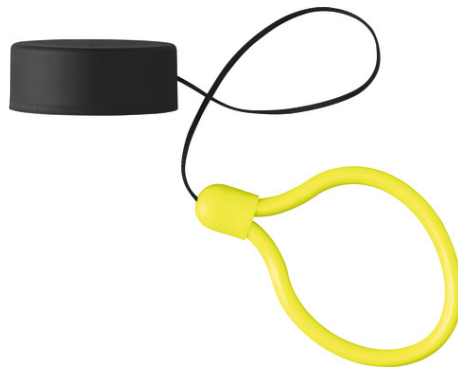

Roll Up Adapter 68 schwarz

Seite 1 von 2

RUNDE, SICHERE SACHE

Mit dem ABUS Bremsscheibenschloss GRANIT™ Victory XPlus 68 schützen Sie Ihr Motorrad effektiv gegen Diebstahl. Das fängt schon beim Design an.

Seine abgerundete Form macht es für Diebe schwierig, das GRANIT™ Victory XPlus 68 anzugreifen. Der 14 mm starke Schließbolzen aus extra gehärtetem Stahl spricht ein klares Machtwort in der Frage, wem Ihr Bike gehört (auch mit halbem Bolzenkopf erhältlich, bei besonders kleinen Abständen zur Gabel). Ein ABUS XPlus Zylinder beugt Picking-Attacken vor. Und weil Anketten besser ist als nur Abschließen, ist das GRANIT™ Victory XPlus 68 auch als Kettenkombination erhältlich.

Ein Memory Cable erinnert Sie daran, dass GRANIT™ Victory XPlus 68 abzunehmen, bevor Sie losfahren.

Technologien

- 14 mm Schließbolzen
- Hervorragende Griffigkeit durch Gummiüberzug
- Der Bolzen, das Gehäuse sowie tragende Teile des Verriegelungsmechanismus sind aus speziell gehärtetem Stahl gefertigt
- Runde Bauform zur Minimierung der Angriffsfläche
- ABUS XPlus Zylinder für äußerst hohen Schutz vor Manipulationen, z. B. Picking
- Zwei Schlüssel inklusive
- ABUS Code Card für Nach- und Ersatzschlüssel
- Ein Memory Cable als Erinnerungshilfe gegen versehentliches Losfahren mit dem abgeschlossenen Motorrad ist im Lieferumfang enthalten. Im Falle der "Roll Up" Version ist es in dem Bolzen integriert