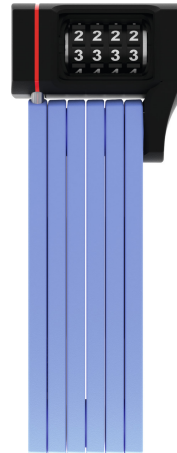

uGrip BORDO™ 5700C/80 blau + Halter SH

SICHERHEIT MUSS NICHT LANGWEILIG SEIN

Das Faltschloss uGrip BORDO™ 5700 Combo bietet guten Schutz und erfüllt mit acht verschiedenen Farbausführungen auch den Wunsch nach optischer Varianz.

Lime, core blue, core green, core purple, red, blue und natürlich das klassische black - das Faltschloss uGrip BORDO™ 5700 Combo deckt ein großes Farbspektrum ab. Und erfüllt dabei, neben den Anforderungen an die Sicherheit, tatsächlich auch modische Ansprüche: Denn die farbigen Varianten des uGrip BORDO™ 5700 Combo passen farblich perfekt zu den Helmmodellen ABUS Pedelec sowie ABUS Urban-I 2.0 Neon. Wer's also gerne optisch perfekt abgestimmt mag, findet im Faltschloss uGrip BORDO™ 5700 Combo einen idealen Begleiter, der nicht einmal mit einem Schlüssel bedient werden muss!

Technologien

- 5 mm starke Stäbe
- Verbindung der Stäbe durch Spezialniete
- 2-Komponenten-Zahlenwalzen gewährleisten dauerhafte Lesbarkeit der Ziffern
- Zahlencode individuell einstellbar

Einsatz und Anwendung

- Guter Schutz bei niedrigem bis mittlerem Diebstahlrisiko

Tipps

- Die farbigen Varianten des uGrip BORDO™ 5700 passen farblich perfekt zu den Helmmodellen ABUS Pedelec sowie ABUS Urban-I 2.0 Neon

uGrip BORDO™ 5700C/80 blau + Halter SH