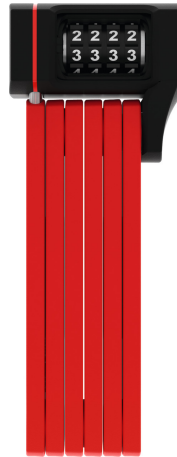

uGrip BORDO™ 5700C/80 rot + Halter SH

Seite 1 von 2

SICHERHEIT MUSS NICHT LANGWEILIG SEIN

Das Faltschloss uGrip BORDO™ 5700 Combo bietet guten Schutz und erfüllt mit acht verschiedenen Farbausführungen auch den Wunsch nach optischer Varianz.

Lime, core blue, core green, core purple, red, blue und natürlich das klassische black - das Faltschloss uGrip BORDO™ 5700 Combo deckt ein großes Farbspektrum ab. Und erfüllt dabei, neben den Anforderungen an die Sicherheit, tatsächlich auch modische Ansprüche: Denn die farbigen Varianten des uGrip BORDO™ 5700 Combo passen farblich perfekt zu den Helmmodellen ABUS Pedelec sowie ABUS Urban-I 2.0 Neon. Wer's also gerne optisch perfekt abgestimmt mag, findet im Faltschloss uGrip BORDO™ 5700 Combo einen idealen Begleiter, der nicht einmal mit einem Schlüssel bedient werden muss!

Technologien

- 5 mm starke Stäbe
- Verbindung der Stäbe durch Spezialniete
- 2-Komponenten-Zahlenwalzen gewährleisten dauerhafte Lesbarkeit der Ziffern
- Zahlencode individuell einstellbar

Einsatz und Anwendung

- Guter Schutz bei niedrigem bis mittlerem Diebstahlrisiko

Tipps

- Die farbigen Varianten des uGrip BORDO™ 5700 passen farblich perfekt zu den Helmmodellen ABUS Pedelec sowie ABUS Urban-I 2.0 Neon

uGrip BORDO™ 5700C/80 rot + Halter SH