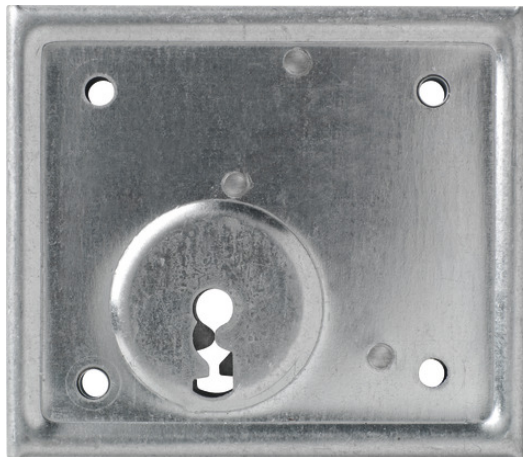

Aufschraubschloss ASS BB mit Buntbartschlüssel (DIN R/L 60)

Seite 1 von 2

MASSIV UND ROBUST

Das Aufsraubschloss ASS PB ist für den Einsatz mit Buntbartschlüssel vorgesehen. Einmal montiert schützt es Sie und Ihre Familie.

ABUS bietet Einsteckschlösser für vielseitige Einsatzmöglichkeiten an. Die Besonderheit in diesem Bereich sind sogenannte Aufsraubschlösser. Diese werden nicht ins Innere eines Türblattes eingelassen, sondern auf einer Seite der Tür aufgeschraubt. Bedient wird das ASS BB mit einem Buntbartschlüssel, der das Schloss ver- und entriegelt.

Technologien

- Verzinkter Schlosskörper
- Massiver Stahlriegel
- Robuste Mechanik
- Im Lieferumfang sind Schließblech und Rosette enthalten
- BB = mit Buntbartschlüssel

Einsatz und Anwendung

- Universeller Einsatzbereich
- Geeignet für DIN-rechte und DIN-linke Türen und Tore

Varianten

- Farbe: verzinkt

Aufschraubschloss ASS BB mit Buntbartschlüssel (DIN R/L 60)

Seite 2 von 2

Technische Daten - Aufsraubschloss ASS BB mit Buntbartschlüssel (DIN R/L 60)

Färbung	verzinkt
Gewicht	402 g
VdS anerkannt	Nein
EAN	4003318215131
Sicherheitslevel	3