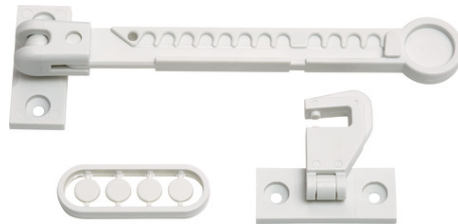

# Fensterfeststeller JC7100 NINO

Seite 1 von 1

## FENSTER IN DER GEKIPPTEN POSITION FIXIEREN

Dank Fensterfeststeller NINO bleibt ein Fenster bei einem Windstoß offen!

Sorgen Sie eingeklemmten Fingerchen vor! Sie würden ein Fenster gern auf Kipp stellen, können momentan aber nicht ständig ein Auge darauf haben? Klemmen Sie einfach unseren Fensterfeststeller NINO dazwischen - und das Fenster bleibt in der Position, in der Sie es gekippt haben.

## Technologien

- Im Lieferumfang enthalten: Befestigung mit 3M-Klebe-Etikett und (optional) Schrauben
- Maximaler Fensteröffnungsspalt 120mm (bauartbedingt)
- PVC frei

## Einsatz und Anwendung

- Verhindert, dass Fenster bei Wind zuschlagen
- Für Dreh-Kippfenster, Balkon- und Terrassentüren sowie Doppelflügel Fenster ohne Mittelsteg (nach innen und außen öffnend)