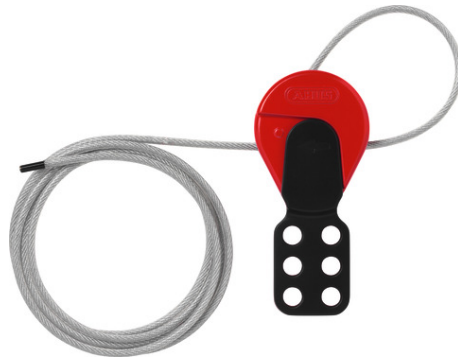

C509 Safelex™ Universal Kabelverriegelung

3 m

Seite 1 von 2

DIE ALLZWECKLÖSUNG FÜR LOTO:

Mithilfe des Kabels lassen sich Ventile, Handräder, Beschlüge oder Zugänge gegen unbefugten Zugriff sichern.

Die Safelex™ Kabel-Verriegelungen gibt es mit unterschiedlich langen Kabeln von 1 bis 5 Metern Länge. Der Klemmmechanismus sorgt für festen Halt und lässt sich bei Bedarf nachjustieren. Gesichert wird mit bis zu sechs Vorhangschlössern.

Technologien

- Intuitives Design für selbsterklärende Anwendung
- Patentierter Klemm-Mechanismus zur sicheren Fixierung des Kabels
- Jederzeit nachspannbar – auch im abgeschlossenen Zustand
- Isoliertes, austauschbares Metallkabel in verschiedenen Längen
- Für bis zu sechs Vorhangschlösser

Einsatz und Anwendung

- Das universelle Kabelschloss ist eine flexible Lösung, wenn Sie Teile einer Produktionsanlage abschließen möchten.

Varianten

- C503: Länge 1m
- C506: Länge 2m
- C509: Länge 3m
- C515: Länge 5m

C509 Safelex™ Universal Kabelverriegelung 3 m

Seite 2 von 2

Technische Daten - C509 Safelex™ Universal Kabelverriegelung 3 m

Färbung	rot
Gewicht	221 g
EAN	4003318003493