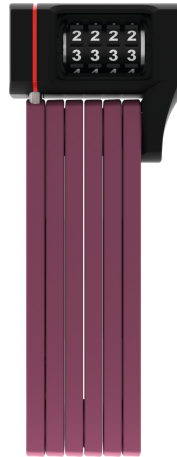

# uGrip BORDO™ 5700C/80 core purple + Halter SH

Seite 1 von 2

## SICHERHEIT MUSS NICHT LANGWEILIG SEIN

Das Faltschloss uGrip BORDO™ 5700 Combo bietet guten Schutz und erfüllt mit acht verschiedenen Farbausführungen auch den Wunsch nach optischer Varianz.

Lime, core blue, core green, core purple, red, blue und natürlich das klassische black - das Faltschloss uGrip BORDO™ 5700 Combo deckt ein großes Farbspektrum ab. Und erfüllt dabei, neben den Anforderungen an die Sicherheit, tatsächlich auch modische Ansprüche: Denn die farbigen Varianten des uGrip BORDO™ 5700 Combo passen farblich perfekt zu den Helmodellen ABUS Pedelec sowie ABUS Urban-I 2.0 Neon. Wer's also gerne optisch perfekt abgestimmt mag, findet im Faltschloss uGrip BORDO™ 5700 Combo einen idealen Begleiter, der nicht einmal mit einem Schlüssel bedient werden muss!

## Technologien

- 5 mm starke Stäbe
- Verbindung der Stäbe durch Spezialniete
- 2-Komponenten-Zahlenwalzen gewährleisten dauerhafte Lesbarkeit der Ziffern
- Zahlencode individuell einstellbar

## Tipps

- Die farbigen Varianten des uGrip BORDO™ 5700 passen farblich perfekt zu den Helmodellen ABUS Pedelec sowie ABUS Urban-I 2.0 Neon